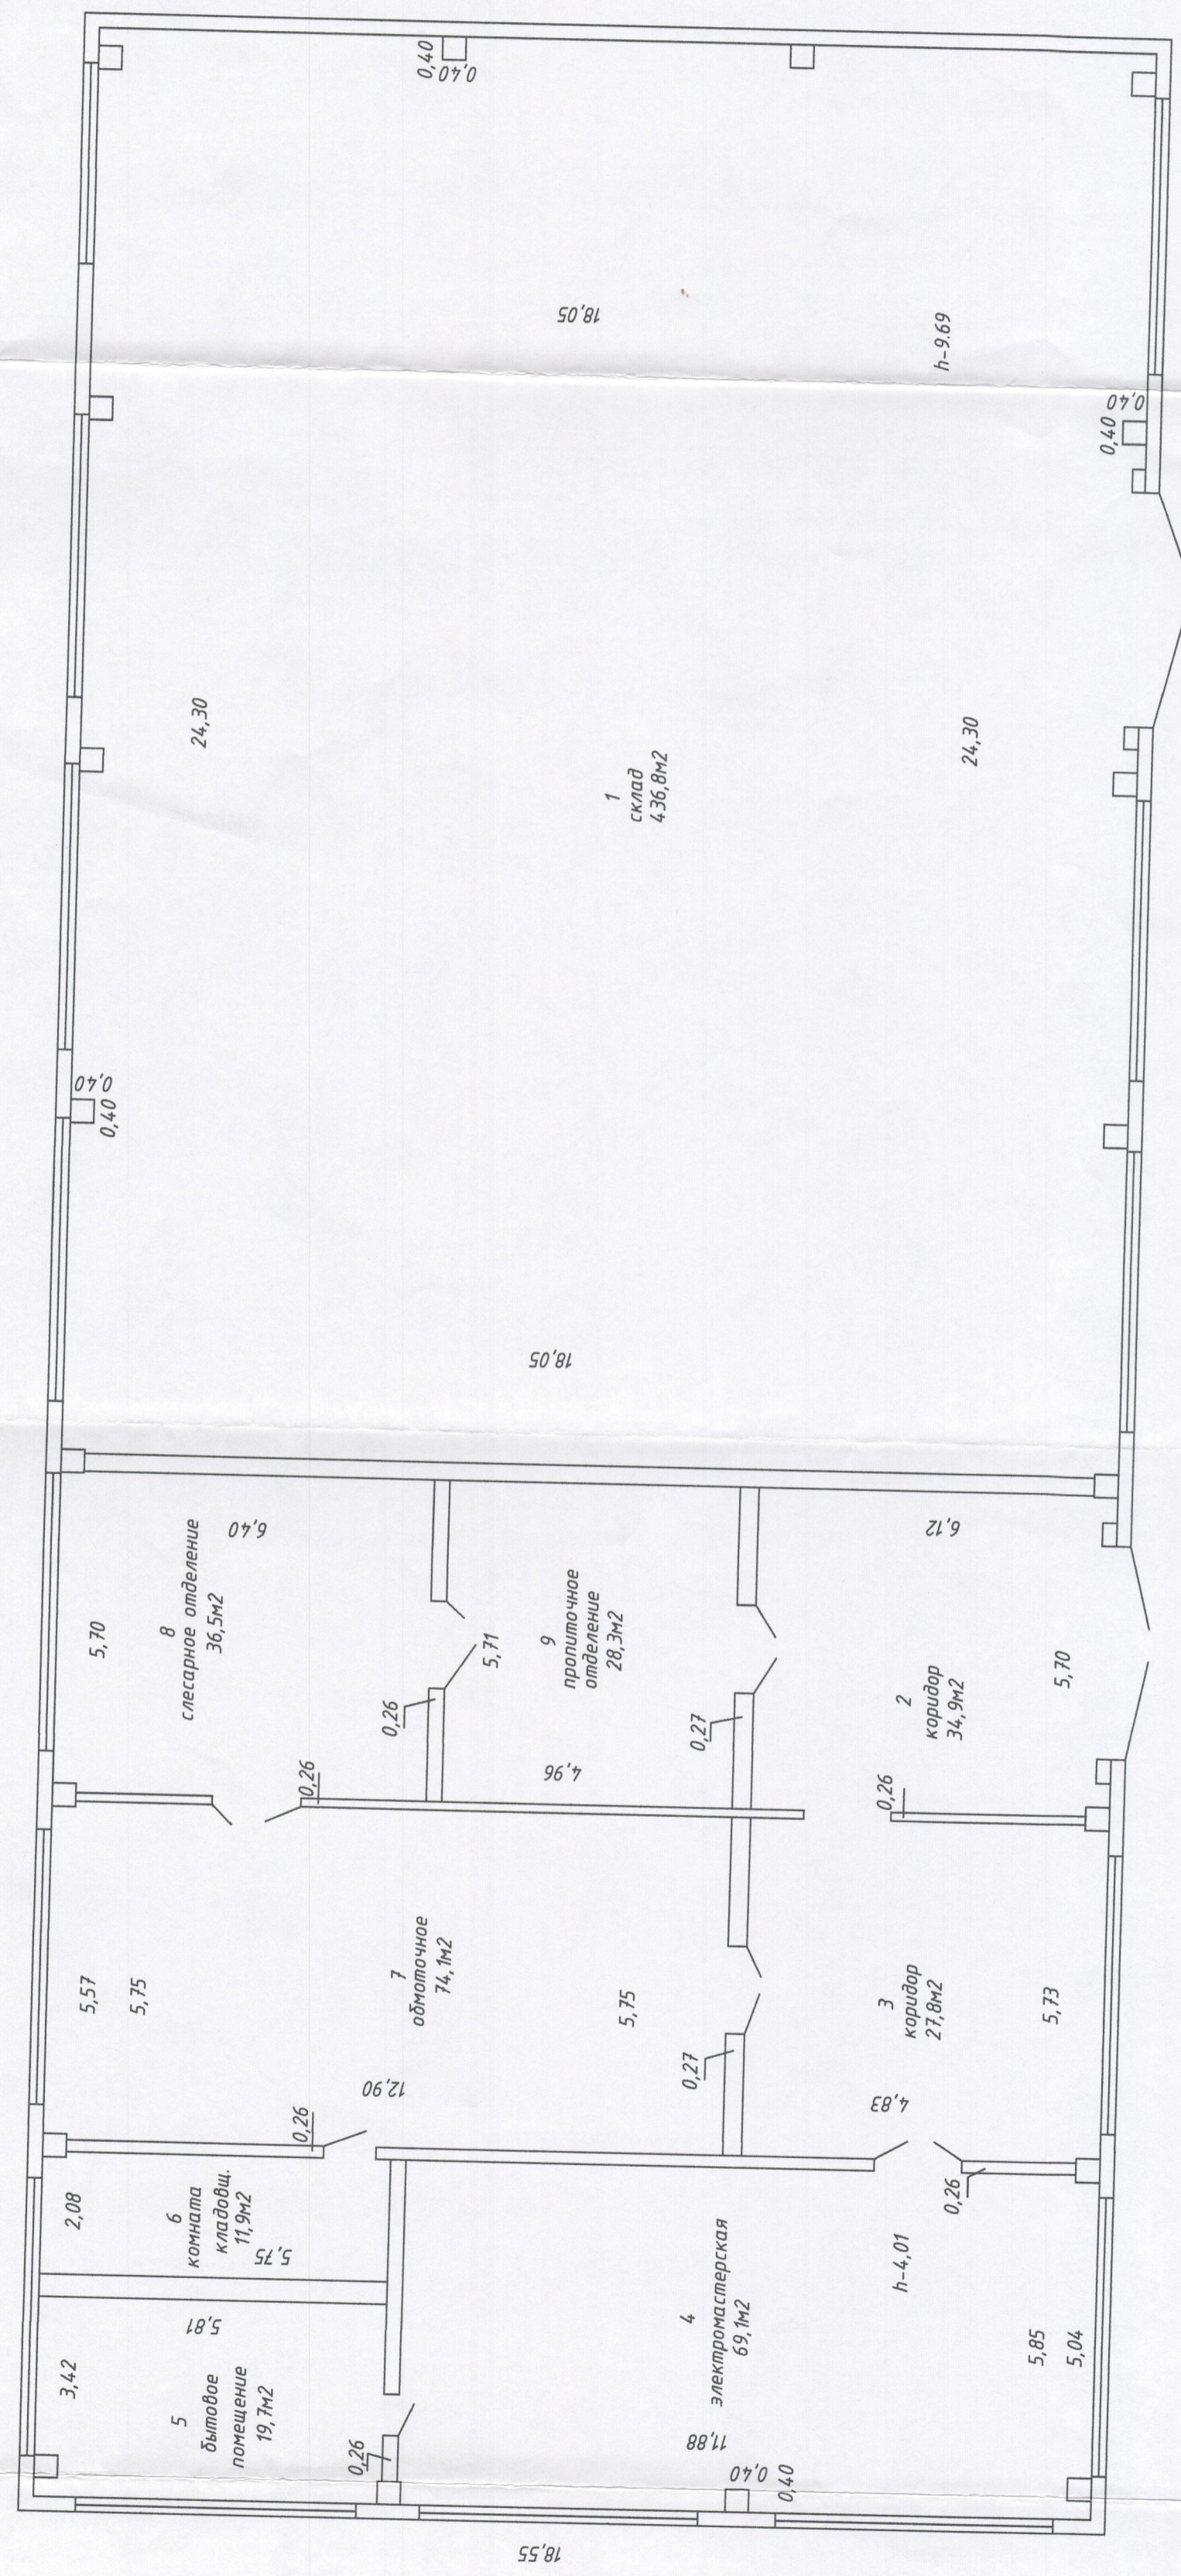

Полтажный план
Секция (подъезд) - Этаж 1

Итого по зданию:
676,4м²
739,1м²

РУП «Гомельское агентство по государственной регистрации и земельному кадастру» Гомельский городской филиал			
Электротрест			
Адрес (местоположение): 246020, Республика Беларусь, Гомельская обл., г. Гомель, ул. Борисенко, 15А/З			
Литер -	Секция (подъезд): -	Этаж: 1	
Составлен по состоянию на: 15 июля 2021г.			
Маштаб	Лист 1	Листов 1	Стр. 1
1:100	Инициалы, фамилия	Подпись	Дата
Составил	М.В.Ковалёва	<i>[Signature]</i>	20.07.2021г.
Изготовил	М.В.Ковалёва	<i>[Signature]</i>	20.07.2021г.
Проверил	А.В.Зеленкова	<i>[Signature]</i>	20.07.2021г.